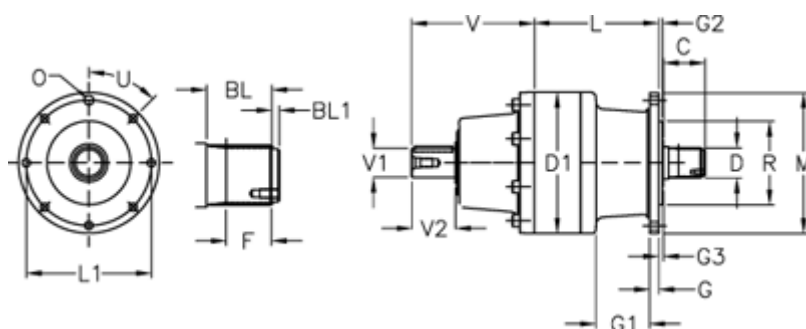

Article number: 473000104261001

Description: Trasmital 300 L1-4,26 MZ-V01B
splined solid shaft

Measures

BL = 43	G2 = 5	V = 158
BL1 = 5	G3 = 6	V1 = 38
C = 55	L = 115	V2 = 58
D = B40x36	L1 = 165	
D1 = 185	M = 185	
F = 30	O = 8x10,5	
G = 12	R = 110	
G1 = 71	U degrees = 45	